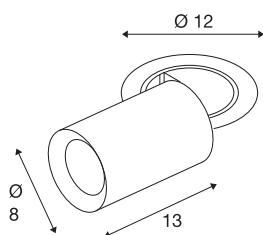

TECHNISCHE SPECIFICATIES

Art.nr.	1006993
Aantal verschillende lichtopeningen	1
Draai- of kantelbaar	rotary bar and tiltable
Montage	Inbouw
Montagebeschrijving	Plafond
Secundaire stroom / spanning	500 mA
Veiligheidsklasse	III
Wattage	17.5 W
minimale omgevingstemperatuur	-20 °C
maximale omgevingstemperatuur	40 °C
Lumen	1500 lm
Lichtkleurtemperatuur	3000 Kelvin
Stralingshoek	20 °
Kleur	zwart
CRI	90
UGR ≤	22
LXXBXX gegevens	L80B50
Levensduur	50000 h
Risk Group	1
Lengte	13 cm
Diameter	8 cm
Nettogewicht	0.75 kg

Brutogewicht	0.803 kg
Vorm inbouwopening	rond
Inbouwdiepte	15 cm
Inbouwdiameter	10.5 cm
BIG WHITE pagina	93