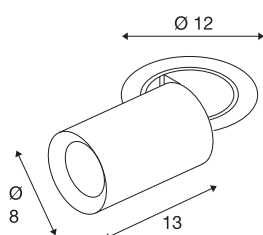

## TECHNISCHE SPECIFICATIES

Art.nr.	1006994
Aantal verschillende lichtopeningen	1
Draai- of kantelbaar	rotary bar and tiltable
Montage	Inbouw
Montagebeschrijving	Plafond
Secundaire stroom / spanning	500 mA
Veiligheidsklasse	III
Wattage	17.5 W
minimale omgevingstemperatuur	-20 °C
maximale omgevingstemperatuur	40 °C
Lumen	1600 lm
Lichtkleurtemperatuur	3000 Kelvin
Stralingshoek	20 °
Kleur	zwart
CRI	90
UGR ≤	22
LXXBXX gegevens	L80B50
Levensduur	50000 h
Risk Group	1
Lengte	13 cm
Diameter	8 cm
Nettogewicht	0.75 kg

Brutogewicht	0.803 kg
Vorm inbouwopening	rond
Inbouwdiepte	15 cm
Inbouwdiameter	10.5 cm
BIG WHITE pagina	93