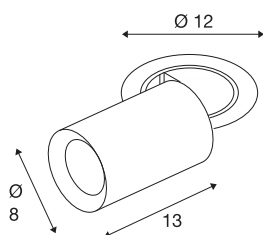

TECHNISCHE SPECIFICATIES

Art.nr.	1006996
Aantal verschillende lichtopeningen	1
Draai- of kantelbaar	rotary bar and tiltable
Montage	Inbouw
Montagebeschrijving	Plafond
Secundaire stroom / spanning	500 mA
Veiligheidsklasse	III
Wattage	17.5 W
minimale omgevingstemperatuur	-20 °C
maximale omgevingstemperatuur	40 °C
Lumen	1500 lm
Lichtkleurtemperatuur	3000 Kelvin
Stralingshoek	40 °
Kleur	zwart
CRI	90
UGR ≤	22
LXXBXX gegevens	L80B50
Levensduur	50000 h
Risk Group	1
Lengte	13 cm
Diameter	8 cm
Nettogewicht	0.75 kg

Brutogewicht	0.803 kg
Vorm inbouwopening	rond
Inbouwdiepte	15 cm
Inbouwdiameter	10.5 cm
BIG WHITE pagina	93