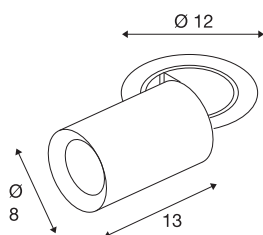

TECHNISCHE SPECIFICATIES

Art.nr.	1006997
Aantal verschillende lichtopeningen	1
Draai- of kantelbaar	rotary bar and tiltable
Montage	Inbouw
Montagebeschrijving	Plafond
Secundaire stroom / spanning	500 mA
Veiligheidsklasse	III
Wattage	17.5 W
minimale omgevingstemperatuur	-20 °C
maximale omgevingstemperatuur	40 °C
Lumen	1600 lm
Lichtkleurtemperatuur	3000 Kelvin
Stralingshoek	40 °
Kleur	zwart
CRI	90
UGR ≤	22
LXXBXX gegevens	L80B50
Levensduur	50000 h
Risk Group	1
Lengte	13 cm
Diameter	8 cm
Nettogewicht	0.75 kg

Brutogewicht	0.803 kg
Vorm inbouwopening	rond
Inbouwdiepte	15 cm
Inbouwdiameter	10.5 cm
BIG WHITE pagina	93