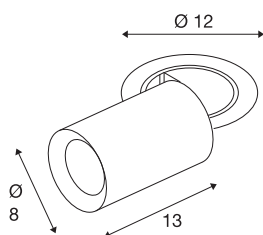

TECHNISCHE SPECIFICATIES

| | |
|-------------------------------------|-------------------------|
| Art.nr. | 1006998 |
| Aantal verschillende lichtopeningen | 1 |
| Draai- of kantelbaar | rotary bar and tiltable |
| Montage | Inbouw |
| Montagebeschrijving | Plafond |
| Secundaire stroom / spanning | 500 mA |
| Veiligheidsklasse | III |
| Wattage | 17.5 W |
| minimale omgevingstemperatuur | -20 °C |
| maximale omgevingstemperatuur | 40 °C |
| Lumen | 1550 lm |
| Lichtkleurtemperatuur | 3000 Kelvin |
| Stralingshoek | 40 ° |
| Kleur | zwart |
| CRI | 90 |
| UGR ≤ | 22 |
| LXXBXX gegevens | L80B50 |
| Levensduur | 50000 h |
| Risk Group | 1 |
| Lengte | 13 cm |
| Diameter | 8 cm |
| Nettogewicht | 0.75 kg |

| | |
|--------------------|----------|
| Brutogewicht | 0.803 kg |
| Vorm inbouwopening | rond |
| Inbouwdiepte | 15 cm |
| Inbouwdiameter | 10.5 cm |
| BIG WHITE pagina | 93 |