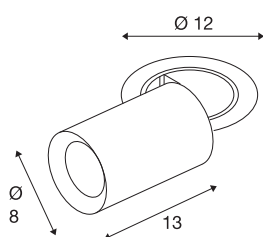

TECHNISCHE SPECIFICATIES

Art.nr.	1007002
Aantal verschillende lichtopeningen	1
Draai- of kantelbaar	rotary bar and tiltable
Montage	Inbouw
Montagebeschrijving	Plafond
Secundaire stroom / spanning	500 mA
Veiligheidsklasse	III
Wattage	17.5 W
minimale omgevingstemperatuur	-20 °C
maximale omgevingstemperatuur	40 °C
Lumen	1500 lm
Lichtkleurtemperatuur	3000 Kelvin
Stralingshoek	20 °
Kleur	wit
CRI	90
UGR ≤	22
LXXBXX gegevens	L80B50
Levensduur	50000 h
Risk Group	1
Lengte	13 cm
Diameter	8 cm
Nettogewicht	0.75 kg

Brutogewicht	0.803 kg
Vorm inbouwopening	rond
Inbouwdiepte	15 cm
Inbouwdiameter	10.5 cm
BIG WHITE pagina	93