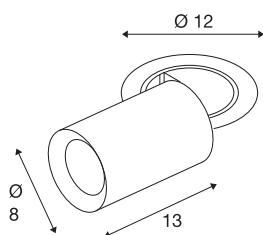

## TECHNISCHE SPECIFICATIES

Art.nr.	1007004
Aantal verschillende lichtopeningen	1
Draai- of kantelbaar	rotary bar and tiltable
Montage	Inbouw
Montagebeschrijving	Plafond
Secundaire stroom / spanning	500 mA
Veiligheidsklasse	III
Wattage	17.5 W
minimale omgevingstemperatuur	-20 °C
maximale omgevingstemperatuur	40 °C
Lumen	1550 lm
Lichtkleurtemperatuur	3000 Kelvin
Stralingshoek	20 °
Kleur	wit
CRI	90
UGR ≤	22
LXXBXX gegevens	L80B50
Levensduur	50000 h
Risk Group	1
Lengte	13 cm
Diameter	8 cm
Nettogewicht	0.75 kg

Brutogewicht	0.803 kg
Vorm inbouwopening	rond
Inbouwdiepte	15 cm
Inbouwdiameter	10.5 cm
BIG WHITE pagina	93