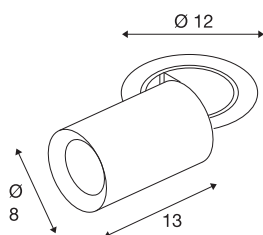

TECHNISCHE SPECIFICATIES

Art.nr.	1007005
Aantal verschillende lichtopeningen	1
Draai- of kantelbaar	rotary bar and tiltable
Montage	Inbouw
Montagebeschrijving	Plafond
Secundaire stroom / spanning	500 mA
Veiligheidsklasse	III
Wattage	17.5 W
minimale omgevingstemperatuur	-20 °C
maximale omgevingstemperatuur	40 °C
Lumen	1500 lm
Lichtkleurtemperatuur	3000 Kelvin
Stralingshoek	40 °
Kleur	wit
CRI	90
UGR ≤	22
LXXBXX gegevens	L80B50
Levensduur	50000 h
Risk Group	1
Lengte	13 cm
Diameter	8 cm
Nettogewicht	0.75 kg

Brutogewicht	0.803 kg
Vorm inbouwopening	rond
Inbouwdiepte	15 cm
Inbouwdiameter	10.5 cm
BIG WHITE pagina	93