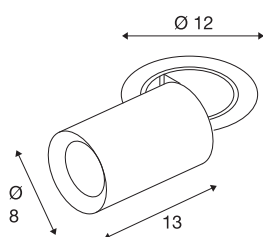

TECHNISCHE SPECIFICATIES

Art.nr.	1007006
Aantal verschillende lichtopeningen	1
Draai- of kantelbaar	rotary bar and tiltable
Montage	Inbouw
Montagebeschrijving	Plafond
Secundaire stroom / spanning	500 mA
Veiligheidsklasse	III
Wattage	17.5 W
minimale omgevingstemperatuur	-20 °C
maximale omgevingstemperatuur	40 °C
Lumen	1600 lm
Lichtkleurtemperatuur	3000 Kelvin
Stralingshoek	40 °
Kleur	wit
CRI	90
UGR ≤	22
LXXBXX gegevens	L80B50
Levensduur	50000 h
Risk Group	1
Lengte	13 cm
Diameter	8 cm
Nettogewicht	0.75 kg

Brutogewicht	0.803 kg
Vorm inbouwopening	rond
Inbouwdiepte	15 cm
Inbouwdiameter	10.5 cm
BIG WHITE pagina	93