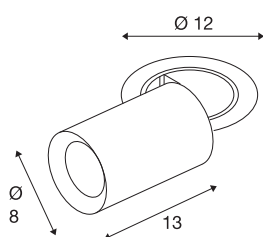

TECHNISCHE SPECIFICATIES

Art.nr.	1007007
Aantal verschillende lichtopeningen	1
Draai- of kantelbaar	rotary bar and tiltable
Montage	Inbouw
Montagebeschrijving	Plafond
Secundaire stroom / spanning	500 mA
Veiligheidsklasse	III
Wattage	17.5 W
minimale omgevingstemperatuur	-20 °C
maximale omgevingstemperatuur	40 °C
Lumen	1550 lm
Lichtkleurtemperatuur	3000 Kelvin
Stralingshoek	40 °
Kleur	wit
CRI	90
UGR ≤	22
LXXBXX gegevens	L80B50
Levensduur	50000 h
Risk Group	1
Lengte	13 cm
Diameter	8 cm
Nettogewicht	0.75 kg

Brutogewicht	0.803 kg
Vorm inbouwopening	rond
Inbouwdiepte	15 cm
Inbouwdiameter	10.5 cm
BIG WHITE pagina	93