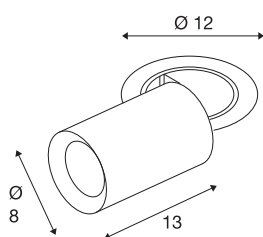

TECHNISCHE SPECIFICATIES

Art.nr.	1007009
Aantal verschillende lichtopeningen	1
Draai- of kantelbaar	rotary bar and tiltable
Montage	Inbouw
Montagebeschrijving	Plafond
Secundaire stroom / spanning	500 mA
Veiligheidsklasse	III
Wattage	17.5 W
minimale omgevingstemperatuur	-20 °C
maximale omgevingstemperatuur	40 °C
Lumen	1600 lm
Lichtkleurtemperatuur	3000 Kelvin
Stralingshoek	55 °
Kleur	wit
CRI	90
UGR ≤	22
LXXBXX gegevens	L80B50
Levensduur	50000 h
Risk Group	1
Lengte	13 cm
Diameter	8 cm
Nettogewicht	0.75 kg

Brutogewicht	0.803 kg
Vorm inbouwopening	rond
Inbouwdiepte	15 cm
Inbouwdiameter	10.5 cm
BIG WHITE pagina	93