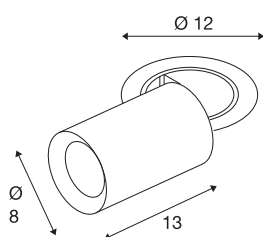

TECHNISCHE SPECIFICATIES

Art.nr.	1007010
Aantal verschillende lichtopeningen	1
Draai- of kantelbaar	rotary bar and tiltable
Montage	Inbouw
Montagebeschrijving	Plafond
Secundaire stroom / spanning	500 mA
Veiligheidsklasse	III
Wattage	17.5 W
minimale omgevingstemperatuur	-20 °C
maximale omgevingstemperatuur	40 °C
Lumen	1550 lm
Lichtkleurtemperatuur	3000 Kelvin
Stralingshoek	55 °
Kleur	wit
CRI	90
UGR ≤	22
LXXBXX gegevens	L80B50
Levensduur	50000 h
Risk Group	1
Lengte	13 cm
Diameter	8 cm
Nettogewicht	0.75 kg

Brutogewicht	0.803 kg
Vorm inbouwopening	rond
Inbouwdiepte	15 cm
Inbouwdiameter	10.5 cm
BIG WHITE pagina	93