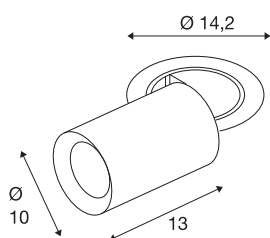

## TECHNISCHE SPECIFICATIES

Art.nr.	1007029
Aantal verschillende lichtopeningen	1
Draai- of kantelbaar	rotary bar and tiltable
Montage	Inbouw
Montagebeschrijving	Plafond
Secundaire stroom / spanning	700 mA
Veiligheidsklasse	III
Wattage	25.4 W
minimale omgevingstemperatuur	-20 °C
maximale omgevingstemperatuur	40 °C
Lumen	2150 lm
Lichtkleurtemperatuur	2700 Kelvin
Stralingshoek	20 °
Kleur	zwart
CRI	90
UGR ≤	22
LXXBXX gegevens	L80B50
Levensduur	50000 h
Risk Group	1
Lengte	13 cm
Diameter	10 cm
Nettogewicht	0.95 kg

Brutogewicht	1.017 kg
Vorm inbouwopening	rond
Inbouwdiepte	15 cm
Inbouwdiameter	13 cm
BIG WHITE pagina	93