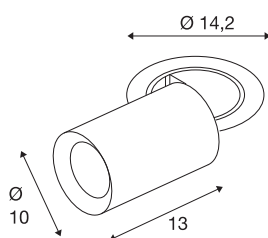

TECHNISCHE SPECIFICATIES

Art.nr.	1007030
Aantal verschillende lichtopeningen	1
Draai- of kantelbaar	rotary bar and tiltable
Montage	Inbouw
Montagebeschrijving	Plafond
Secundaire stroom / spanning	700 mA
Veiligheidsklasse	III
Wattage	25.4 W
minimale omgevingstemperatuur	-20 °C
maximale omgevingstemperatuur	40 °C
Lumen	2250 lm
Lichtkleurtemperatuur	2700 Kelvin
Stralingshoek	20 °
Kleur	zwart
CRI	90
UGR ≤	22
LXXBXX gegevens	L80B50
Levensduur	50000 h
Risk Group	1
Lengte	13 cm
Diameter	10 cm
Nettogewicht	0.95 kg

Brutogewicht	1.017 kg
Vorm inbouwopening	rond
Inbouwdiepte	15 cm
Inbouwdiameter	13 cm
BIG WHITE pagina	93