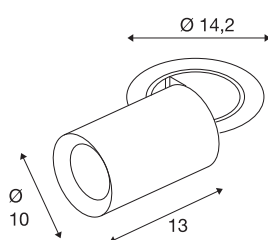

TECHNISCHE SPECIFICATIES

Art.nr.	1007032
Aantal verschillende lichtopeningen	1
Draai- of kantelbaar	rotary bar and tiltable
Montage	Inbouw
Montagebeschrijving	Plafond
Secundaire stroom / spanning	700 mA
Veiligheidsklasse	III
Wattage	25.4 W
minimale omgevingstemperatuur	-20 °C
maximale omgevingstemperatuur	40 °C
Lumen	2150 lm
Lichtkleurtemperatuur	2700 Kelvin
Stralingshoek	40 °
Kleur	zwart
CRI	90
UGR ≤	22
LXXBXX gegevens	L80B50
Levensduur	50000 h
Risk Group	1
Lengte	13 cm
Diameter	10 cm
Nettogewicht	0.95 kg

Brutogewicht	1.017 kg
Vorm inbouwopening	rond
Inbouwdiepte	15 cm
Inbouwdiameter	13 cm
BIG WHITE pagina	93