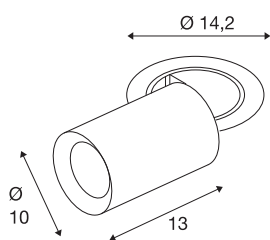

## TECHNISCHE SPECIFICATIES

Art.nr.	1007033
Aantal verschillende lichtopeningen	1
Draai- of kantelbaar	rotary bar and tiltable
Montage	Inbouw
Montagebeschrijving	Plafond
Secundaire stroom / spanning	700 mA
Veiligheidsklasse	III
Wattage	25.4 W
minimale omgevingstemperatuur	-20 °C
maximale omgevingstemperatuur	40 °C
Lumen	2250 lm
Lichtkleurtemperatuur	2700 Kelvin
Stralingshoek	40 °
Kleur	zwart
CRI	90
UGR ≤	22
LXXBXX gegevens	L80B50
Levensduur	50000 h
Risk Group	1
Lengte	13 cm
Diameter	10 cm
Nettogewicht	0.95 kg

Brutogewicht	1.017 kg
Vorm inbouwopening	rond
Inbouwdiepte	15 cm
Inbouwdiameter	13 cm
BIG WHITE pagina	93