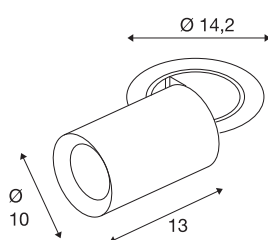

TECHNISCHE SPECIFICATIES

Art.nr.	1007034
Aantal verschillende lichtopeningen	1
Draai- of kantelbaar	rotary bar and tiltable
Montage	Inbouw
Montagebeschrijving	Plafond
Secundaire stroom / spanning	700 mA
Veiligheidsklasse	III
Wattage	25.4 W
minimale omgevingstemperatuur	-20 °C
maximale omgevingstemperatuur	40 °C
Lumen	2150 lm
Lichtkleurtemperatuur	2700 Kelvin
Stralingshoek	40 °
Kleur	zwart
CRI	90
UGR ≤	22
LXXBXX gegevens	L80B50
Levensduur	50000 h
Risk Group	1
Lengte	13 cm
Diameter	10 cm
Nettogewicht	0.95 kg

Brutogewicht	1.017 kg
Vorm inbouwopening	rond
Inbouwdiepte	15 cm
Inbouwdiameter	13 cm
BIG WHITE pagina	93