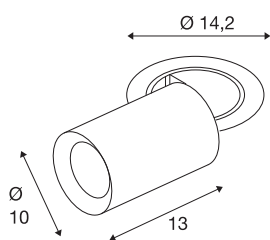

TECHNISCHE SPECIFICATIES

Art.nr.	1007035
Aantal verschillende lichtopeningen	1
Draai- of kantelbaar	rotary bar and tiltable
Montage	Inbouw
Montagebeschrijving	Plafond
Secundaire stroom / spanning	700 mA
Veiligheidsklasse	III
Wattage	25.4 W
minimale omgevingstemperatuur	-20 °C
maximale omgevingstemperatuur	40 °C
Lumen	2150 lm
Lichtkleurtemperatuur	2700 Kelvin
Stralingshoek	55 °
Kleur	zwart
CRI	90
UGR ≤	22
LXXBXX gegevens	L80B50
Levensduur	50000 h
Risk Group	1
Lengte	13 cm
Diameter	10 cm
Nettogewicht	0.95 kg

Brutogewicht	1.017 kg
Vorm inbouwopening	rond
Inbouwdiepte	15 cm
Inbouwdiameter	13 cm
BIG WHITE pagina	93