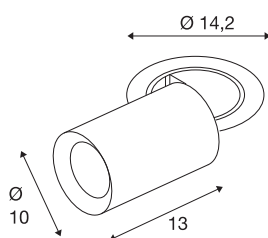

## TECHNISCHE SPECIFICATIES

Art.nr.	1007036
Aantal verschillende lichtopeningen	1
Draai- of kantelbaar	rotary bar and tiltable
Montage	Inbouw
Montagebeschrijving	Plafond
Secundaire stroom / spanning	700 mA
Veiligheidsklasse	III
Wattage	25.4 W
minimale omgevingstemperatuur	-20 °C
maximale omgevingstemperatuur	40 °C
Lumen	2250 lm
Lichtkleurtemperatuur	2700 Kelvin
Stralingshoek	55 °
Kleur	zwart
CRI	90
UGR ≤	22
LXXBXX gegevens	L80B50
Levensduur	50000 h
Risk Group	1
Lengte	13 cm
Diameter	10 cm
Nettogewicht	0.95 kg

Brutogewicht	1.017 kg
Vorm inbouwopening	rond
Inbouwdiepte	15 cm
Inbouwdiameter	13 cm
BIG WHITE pagina	93