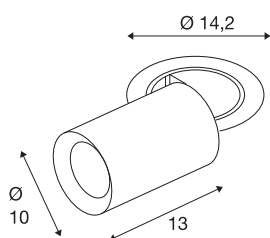

## TECHNISCHE SPECIFICATIES

Art.nr.	1007037
Aantal verschillende lichtopeningen	1
Draai- of kantelbaar	rotary bar and tiltable
Montage	Inbouw
Montagebeschrijving	Plafond
Secundaire stroom / spanning	700 mA
Veiligheidsklasse	III
Wattage	25.4 W
minimale omgevingstemperatuur	-20 °C
maximale omgevingstemperatuur	40 °C
Lumen	2150 lm
Lichtkleurtemperatuur	2700 Kelvin
Stralingshoek	55 °
Kleur	zwart
CRI	90
UGR ≤	22
LXXBXX gegevens	L80B50
Levensduur	50000 h
Risk Group	1
Lengte	13 cm
Diameter	10 cm
Nettogewicht	0.95 kg

Brutogewicht	1.017 kg
Vorm inbouwopening	rond
Inbouwdiepte	15 cm
Inbouwdiameter	13 cm
BIG WHITE pagina	93