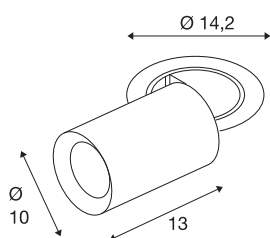

TECHNISCHE SPECIFICATIES

Art.nr.	1007038
Aantal verschillende lichtopeningen	1
Draai- of kantelbaar	rotary bar and tiltable
Montage	Inbouw
Montagebeschrijving	Plafond
Secundaire stroom / spanning	700 mA
Veiligheidsklasse	III
Wattage	25.4 W
minimale omgevingstemperatuur	-20 °C
maximale omgevingstemperatuur	40 °C
Lumen	2150 lm
Lichtkleurtemperatuur	2700 Kelvin
Stralingshoek	20 °
Kleur	wit
CRI	90
UGR ≤	22
LXXBXX gegevens	L80B50
Levensduur	50000 h
Risk Group	1
Lengte	13 cm
Diameter	10 cm
Nettogewicht	0.95 kg

Brutogewicht	1.017 kg
Vorm inbouwopening	rond
Inbouwdiepte	15 cm
Inbouwdiameter	13 cm
BIG WHITE pagina	93