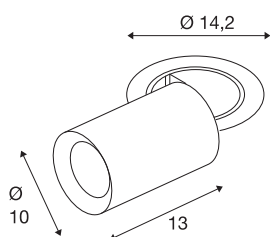

TECHNISCHE SPECIFICATIES

Art.nr.	1007039
Aantal verschillende lichtopeningen	1
Draai- of kantelbaar	rotary bar and tiltable
Montage	Inbouw
Montagebeschrijving	Plafond
Secundaire stroom / spanning	700 mA
Veiligheidsklasse	III
Wattage	25.4 W
minimale omgevingstemperatuur	-20 °C
maximale omgevingstemperatuur	40 °C
Lumen	2250 lm
Lichtkleurtemperatuur	2700 Kelvin
Stralingshoek	20 °
Kleur	wit
CRI	90
UGR ≤	22
LXXBXX gegevens	L80B50
Levensduur	50000 h
Risk Group	1
Lengte	13 cm
Diameter	10 cm
Nettogewicht	0.95 kg

Brutogewicht	1.017 kg
Vorm inbouwopening	rond
Inbouwdiepte	15 cm
Inbouwdiameter	13 cm
BIG WHITE pagina	93