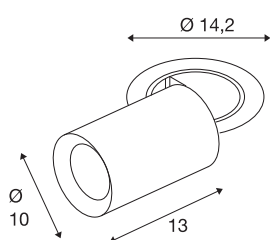

TECHNISCHE SPECIFICATIES

Art.nr.	1007040
Aantal verschillende lichtopeningen	1
Draai- of kantelbaar	rotary bar and tiltable
Montage	Inbouw
Montagebeschrijving	Plafond
Secundaire stroom / spanning	700 mA
Veiligheidsklasse	III
Wattage	25.4 W
minimale omgevingstemperatuur	-20 °C
maximale omgevingstemperatuur	40 °C
Lumen	2150 lm
Lichtkleurtemperatuur	2700 Kelvin
Stralingshoek	20 °
Kleur	wit
CRI	90
UGR ≤	22
LXXBXX gegevens	L80B50
Levensduur	50000 h
Risk Group	1
Lengte	13 cm
Diameter	10 cm
Nettogewicht	0.95 kg

Brutogewicht	1.017 kg
Vorm inbouwopening	rond
Inbouwdiepte	15 cm
Inbouwdiameter	13 cm
BIG WHITE pagina	93