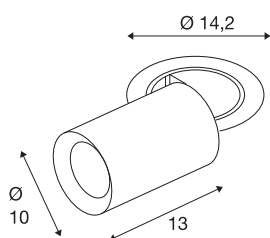

## TECHNISCHE SPECIFICATIES

Art.nr.	1007041
Aantal verschillende lichtopeningen	1
Draai- of kantelbaar	rotary bar and tiltable
Montage	Inbouw
Montagebeschrijving	Plafond
Secundaire stroom / spanning	700 mA
Veiligheidsklasse	III
Wattage	25.4 W
minimale omgevingstemperatuur	-20 °C
maximale omgevingstemperatuur	40 °C
Lumen	2150 lm
Lichtkleurtemperatuur	2700 Kelvin
Stralingshoek	40 °
Kleur	wit
CRI	90
UGR ≤	22
LXXBXX gegevens	L80B50
Levensduur	50000 h
Risk Group	1
Lengte	13 cm
Diameter	10 cm
Nettogewicht	0.95 kg

Brutogewicht	1.017 kg
Vorm inbouwopening	rond
Inbouwdiepte	15 cm
Inbouwdiameter	13 cm
BIG WHITE pagina	93