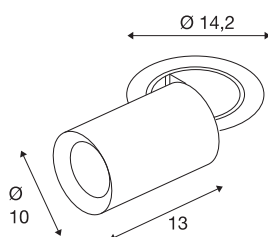

TECHNISCHE SPECIFICATIES

Art.nr.	1007042
Aantal verschillende lichtopeningen	1
Draai- of kantelbaar	rotary bar and tiltable
Montage	Inbouw
Montagebeschrijving	Plafond
Secundaire stroom / spanning	700 mA
Veiligheidsklasse	III
Wattage	25.4 W
minimale omgevingstemperatuur	-20 °C
maximale omgevingstemperatuur	40 °C
Lumen	2250 lm
Lichtkleurtemperatuur	2700 Kelvin
Stralingshoek	40 °
Kleur	wit
CRI	90
UGR ≤	22
LXXBXX gegevens	L80B50
Levensduur	50000 h
Risk Group	1
Lengte	13 cm
Diameter	10 cm
Nettogewicht	0.95 kg

Brutogewicht	1.017 kg
Vorm inbouwopening	rond
Inbouwdiepte	15 cm
Inbouwdiameter	13 cm
BIG WHITE pagina	93