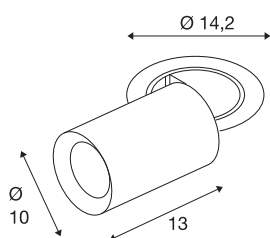

## TECHNISCHE SPECIFICATIES

Art.nr.	1007044
Aantal verschillende lichtopeningen	1
Draai- of kantelbaar	rotary bar and tiltable
Montage	Inbouw
Montagebeschrijving	Plafond
Secundaire stroom / spanning	700 mA
Veiligheidsklasse	III
Wattage	25.4 W
minimale omgevingstemperatuur	-20 °C
maximale omgevingstemperatuur	40 °C
Lumen	2150 lm
Lichtkleurtemperatuur	2700 Kelvin
Stralingshoek	55 °
Kleur	wit
CRI	90
UGR ≤	22
LXXBXX gegevens	L80B50
Levensduur	50000 h
Risk Group	1
Lengte	13 cm
Diameter	10 cm
Nettogewicht	0.95 kg

Brutogewicht	1.017 kg
Vorm inbouwopening	rond
Inbouwdiepte	15 cm
Inbouwdiameter	13 cm
BIG WHITE pagina	93