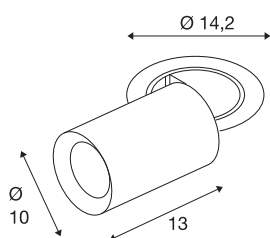

TECHNISCHE SPECIFICATIES

Art.nr.	1007046
Aantal verschillende lichtopeningen	1
Draai- of kantelbaar	rotary bar and tiltable
Montage	Inbouw
Montagebeschrijving	Plafond
Secundaire stroom / spanning	700 mA
Veiligheidsklasse	III
Wattage	25.4 W
minimale omgevingstemperatuur	-20 °C
maximale omgevingstemperatuur	40 °C
Lumen	2150 lm
Lichtkleurtemperatuur	2700 Kelvin
Stralingshoek	55 °
Kleur	wit
CRI	90
UGR ≤	22
LXXBXX gegevens	L80B50
Levensduur	50000 h
Risk Group	1
Lengte	13 cm
Diameter	10 cm
Nettogewicht	0.95 kg

Brutogewicht	1.017 kg
Vorm inbouwopening	rond
Inbouwdiepte	15 cm
Inbouwdiameter	13 cm
BIG WHITE pagina	93