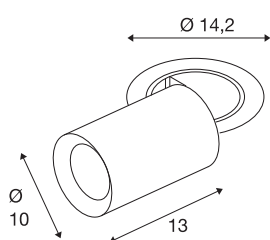

TECHNISCHE SPECIFICATIES

Art.nr.	1007047
Aantal verschillende lichtopeningen	1
Draai- of kantelbaar	rotary bar and tiltable
Montage	Inbouw
Montagebeschrijving	Plafond
Secundaire stroom / spanning	700 mA
Veiligheidsklasse	III
Wattage	25.4 W
minimale omgevingstemperatuur	-20 °C
maximale omgevingstemperatuur	40 °C
Lumen	2150 lm
Lichtkleurtemperatuur	3000 Kelvin
Stralingshoek	20 °
Kleur	zwart
CRI	90
UGR ≤	22
LXXBXX gegevens	L80B50
Levensduur	50000 h
Risk Group	1
Lengte	13 cm
Diameter	10 cm
Nettogewicht	0.95 kg

Brutogewicht	1.017 kg
Vorm inbouwopening	rond
Inbouwdiepte	15 cm
Inbouwdiameter	13 cm
BIG WHITE pagina	93