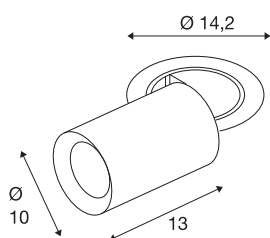

## TECHNISCHE SPECIFICATIES

Art.nr.	1007048
Aantal verschillende lichtopeningen	1
Draai- of kantelbaar	rotary bar and tiltable
Montage	Inbouw
Montagebeschrijving	Plafond
Secundaire stroom / spanning	700 mA
Veiligheidsklasse	III
Wattage	25.4 W
minimale omgevingstemperatuur	-20 °C
maximale omgevingstemperatuur	40 °C
Lumen	2300 lm
Lichtkleurtemperatuur	3000 Kelvin
Stralingshoek	20 °
Kleur	zwart
CRI	90
UGR ≤	22
LXXBXX gegevens	L80B50
Levensduur	50000 h
Risk Group	1
Lengte	13 cm
Diameter	10 cm
Nettogewicht	0.95 kg

Brutogewicht	1.017 kg
Vorm inbouwopening	rond
Inbouwdiepte	15 cm
Inbouwdiameter	13 cm
BIG WHITE pagina	93