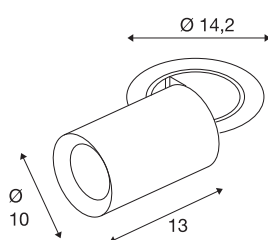

TECHNISCHE SPECIFICATIES

Art.nr.	1007049
Aantal verschillende lichtopeningen	1
Draai- of kantelbaar	rotary bar and tiltable
Montage	Inbouw
Montagebeschrijving	Plafond
Secundaire stroom / spanning	700 mA
Veiligheidsklasse	III
Wattage	25.4 W
minimale omgevingstemperatuur	-20 °C
maximale omgevingstemperatuur	40 °C
Lumen	2200 lm
Lichtkleurtemperatuur	3000 Kelvin
Stralingshoek	20 °
Kleur	zwart
CRI	90
UGR ≤	22
LXXBXX gegevens	L80B50
Levensduur	50000 h
Risk Group	1
Lengte	13 cm
Diameter	10 cm
Nettogewicht	0.95 kg

Brutogewicht	1.017 kg
Vorm inbouwopening	rond
Inbouwdiepte	15 cm
Inbouwdiameter	13 cm
BIG WHITE pagina	93