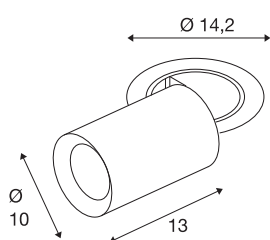

## TECHNISCHE SPECIFICATIES

Art.nr.	1007050
Aantal verschillende lichtopeningen	1
Draai- of kantelbaar	rotary bar and tiltable
Montage	Inbouw
Montagebeschrijving	Plafond
Secundaire stroom / spanning	700 mA
Veiligheidsklasse	III
Wattage	25.4 W
minimale omgevingstemperatuur	-20 °C
maximale omgevingstemperatuur	40 °C
Lumen	2150 lm
Lichtkleurtemperatuur	3000 Kelvin
Stralingshoek	40 °
Kleur	zwart
CRI	90
UGR ≤	22
LXXBXX gegevens	L80B50
Levensduur	50000 h
Risk Group	1
Lengte	13 cm
Diameter	10 cm
Nettogewicht	0.95 kg

Brutogewicht	1.017 kg
Vorm inbouwopening	rond
Inbouwdiepte	15 cm
Inbouwdiameter	13 cm
BIG WHITE pagina	93