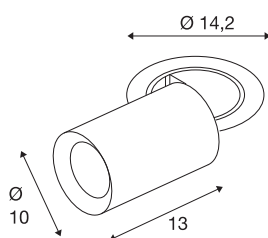

TECHNISCHE SPECIFICATIES

Art.nr.	1007051
Aantal verschillende lichtopeningen	1
Draai- of kantelbaar	rotary bar and tiltable
Montage	Inbouw
Montagebeschrijving	Plafond
Secundaire stroom / spanning	700 mA
Veiligheidsklasse	III
Wattage	25.4 W
minimale omgevingstemperatuur	-20 °C
maximale omgevingstemperatuur	40 °C
Lumen	2300 lm
Lichtkleurtemperatuur	3000 Kelvin
Stralingshoek	40 °
Kleur	zwart
CRI	90
UGR ≤	22
LXXBXX gegevens	L80B50
Levensduur	50000 h
Risk Group	1
Lengte	13 cm
Diameter	10 cm
Nettogewicht	0.95 kg

Brutogewicht	1.017 kg
Vorm inbouwopening	rond
Inbouwdiepte	15 cm
Inbouwdiameter	13 cm
BIG WHITE pagina	93