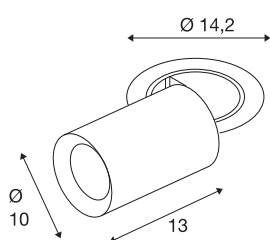

## TECHNISCHE SPECIFICATIES

Art.nr.	1007052
Aantal verschillende lichtopeningen	1
Draai- of kantelbaar	rotary bar and tiltable
Montage	Inbouw
Montagebeschrijving	Plafond
Secundaire stroom / spanning	700 mA
Veiligheidsklasse	III
Wattage	25.4 W
minimale omgevingstemperatuur	-20 °C
maximale omgevingstemperatuur	40 °C
Lumen	2200 lm
Lichtkleurtemperatuur	3000 Kelvin
Stralingshoek	40 °
Kleur	zwart
CRI	90
UGR ≤	22
LXXBXX gegevens	L80B50
Levensduur	50000 h
Risk Group	1
Lengte	13 cm
Diameter	10 cm
Nettogewicht	0.95 kg

Brutogewicht	1.017 kg
Vorm inbouwopening	rond
Inbouwdiepte	15 cm
Inbouwdiameter	13 cm
BIG WHITE pagina	93