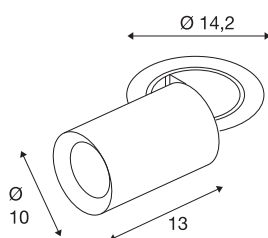

TECHNISCHE SPECIFICATIES

Art.nr.	1007053
Aantal verschillende lichtopeningen	1
Draai- of kantelbaar	rotary bar and tiltable
Montage	Inbouw
Montagebeschrijving	Plafond
Secundaire stroom / spanning	700 mA
Veiligheidsklasse	III
Wattage	25.4 W
minimale omgevingstemperatuur	-20 °C
maximale omgevingstemperatuur	40 °C
Lumen	2150 lm
Lichtkleurtemperatuur	3000 Kelvin
Stralingshoek	55 °
Kleur	zwart
CRI	90
UGR ≤	22
LXXBXX gegevens	L80B50
Levensduur	50000 h
Risk Group	1
Lengte	13 cm
Diameter	10 cm
Nettogewicht	0.95 kg

Brutogewicht	1.017 kg
Vorm inbouwopening	rond
Inbouwdiepte	15 cm
Inbouwdiameter	13 cm
BIG WHITE pagina	93