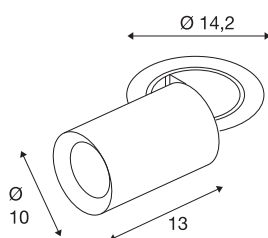

TECHNISCHE SPECIFICATIES

Art.nr.	1007054
Aantal verschillende lichtopeningen	1
Draai- of kantelbaar	rotary bar and tiltable
Montage	Inbouw
Montagebeschrijving	Plafond
Secundaire stroom / spanning	700 mA
Veiligheidsklasse	III
Wattage	25.4 W
minimale omgevingstemperatuur	-20 °C
maximale omgevingstemperatuur	40 °C
Lumen	2300 lm
Lichtkleurtemperatuur	3000 Kelvin
Stralingshoek	55 °
Kleur	zwart
CRI	90
UGR ≤	22
LXXBXX gegevens	L80B50
Levensduur	50000 h
Risk Group	1
Lengte	13 cm
Diameter	10 cm
Nettogewicht	0.95 kg

Brutogewicht	1.017 kg
Vorm inbouwopening	rond
Inbouwdiepte	15 cm
Inbouwdiameter	13 cm
BIG WHITE pagina	93