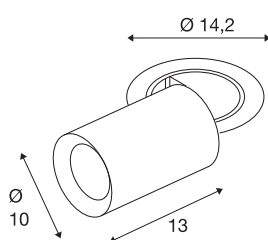

TECHNISCHE SPECIFICATIES

Art.nr.	1007055
Aantal verschillende lichtopeningen	1
Draai- of kantelbaar	rotary bar and tiltable
Montage	Inbouw
Montagebeschrijving	Plafond
Secundaire stroom / spanning	700 mA
Veiligheidsklasse	III
Wattage	25.4 W
minimale omgevingstemperatuur	-20 °C
maximale omgevingstemperatuur	40 °C
Lumen	2200 lm
Lichtkleurtemperatuur	3000 Kelvin
Stralingshoek	55 °
Kleur	zwart
CRI	90
UGR ≤	22
LXXBXX gegevens	L80B50
Levensduur	50000 h
Risk Group	1
Lengte	13 cm
Diameter	10 cm
Nettogewicht	0.95 kg

Brutogewicht	1.017 kg
Vorm inbouwopening	rond
Inbouwdiepte	15 cm
Inbouwdiameter	13 cm
BIG WHITE pagina	93