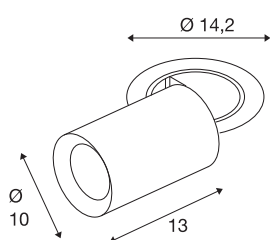

TECHNISCHE SPECIFICATIES

Art.nr.	1007056
Aantal verschillende lichtopeningen	1
Draai- of kantelbaar	rotary bar and tiltable
Montage	Inbouw
Montagebeschrijving	Plafond
Secundaire stroom / spanning	700 mA
Veiligheidsklasse	III
Wattage	25.4 W
minimale omgevingstemperatuur	-20 °C
maximale omgevingstemperatuur	40 °C
Lumen	2150 lm
Lichtkleurtemperatuur	3000 Kelvin
Stralingshoek	20 °
Kleur	wit
CRI	90
UGR ≤	22
LXXBXX gegevens	L80B50
Levensduur	50000 h
Risk Group	1
Lengte	13 cm
Diameter	10 cm
Nettogewicht	0.95 kg

Brutogewicht	1.017 kg
Vorm inbouwopening	rond
Inbouwdiepte	15 cm
Inbouwdiameter	13 cm
BIG WHITE pagina	93