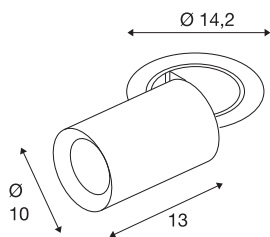

TECHNISCHE SPECIFICATIES

Art.nr.	1007057
Aantal verschillende lichtopeningen	1
Draai- of kantelbaar	rotary bar and tiltable
Montage	Inbouw
Montagebeschrijving	Plafond
Secundaire stroom / spanning	700 mA
Veiligheidsklasse	III
Wattage	25.4 W
minimale omgevingstemperatuur	-20 °C
maximale omgevingstemperatuur	40 °C
Lumen	2300 lm
Lichtkleurtemperatuur	3000 Kelvin
Stralingshoek	20 °
Kleur	wit
CRI	90
UGR ≤	22
LXXBXX gegevens	L80B50
Levensduur	50000 h
Risk Group	1
Lengte	13 cm
Diameter	10 cm
Nettogewicht	0.95 kg

Brutogewicht	1.017 kg
Vorm inbouwopening	rond
Inbouwdiepte	15 cm
Inbouwdiameter	13 cm
BIG WHITE pagina	93