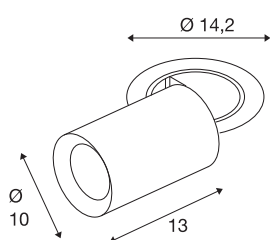

## TECHNISCHE SPECIFICATIES

Art.nr.	1007058
Aantal verschillende lichtopeningen	1
Draai- of kantelbaar	rotary bar and tiltable
Montage	Inbouw
Montagebeschrijving	Plafond
Secundaire stroom / spanning	700 mA
Veiligheidsklasse	III
Wattage	25.4 W
minimale omgevingstemperatuur	-20 °C
maximale omgevingstemperatuur	40 °C
Lumen	2200 lm
Lichtkleurtemperatuur	3000 Kelvin
Stralingshoek	20 °
Kleur	wit
CRI	90
UGR ≤	22
LXXBXX gegevens	L80B50
Levensduur	50000 h
Risk Group	1
Lengte	13 cm
Diameter	10 cm
Nettogewicht	0.95 kg

Brutogewicht	1.017 kg
Vorm inbouwopening	rond
Inbouwdiepte	15 cm
Inbouwdiameter	13 cm
BIG WHITE pagina	93