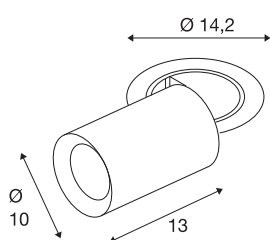

TECHNISCHE SPECIFICATIES

| | |
|-------------------------------------|-------------------------|
| Art.nr. | 1007059 |
| Aantal verschillende lichtopeningen | 1 |
| Draai- of kantelbaar | rotary bar and tiltable |
| Montage | Inbouw |
| Montagebeschrijving | Plafond |
| Secundaire stroom / spanning | 700 mA |
| Veiligheidsklasse | III |
| Wattage | 25.4 W |
| minimale omgevingstemperatuur | -20 °C |
| maximale omgevingstemperatuur | 40 °C |
| Lumen | 2150 lm |
| Lichtkleurtemperatuur | 3000 Kelvin |
| Stralingshoek | 40 ° |
| Kleur | wit |
| CRI | 90 |
| UGR ≤ | 22 |
| LXXBXX gegevens | L80B50 |
| Levensduur | 50000 h |
| Risk Group | 1 |
| Lengte | 13 cm |
| Diameter | 10 cm |
| Nettogewicht | 0.95 kg |

| | |
|--------------------|----------|
| Brutogewicht | 1.017 kg |
| Vorm inbouwopening | rond |
| Inbouwdiepte | 15 cm |
| Inbouwdiameter | 13 cm |
| BIG WHITE pagina | 93 |