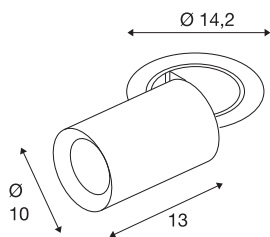

TECHNISCHE SPECIFICATIES

Art.nr.	1007060
Aantal verschillende lichtopeningen	1
Draai- of kantelbaar	rotary bar and tiltable
Montage	Inbouw
Montagebeschrijving	Plafond
Secundaire stroom / spanning	700 mA
Veiligheidsklasse	III
Wattage	25.4 W
minimale omgevingstemperatuur	-20 °C
maximale omgevingstemperatuur	40 °C
Lumen	2300 lm
Lichtkleurtemperatuur	3000 Kelvin
Stralingshoek	40 °
Kleur	wit
CRI	90
UGR ≤	22
LXXBXX gegevens	L80B50
Levensduur	50000 h
Risk Group	1
Lengte	13 cm
Diameter	10 cm
Nettogewicht	0.95 kg

Brutogewicht	1.017 kg
Vorm inbouwopening	rond
Inbouwdiepte	15 cm
Inbouwdiameter	13 cm
BIG WHITE pagina	93