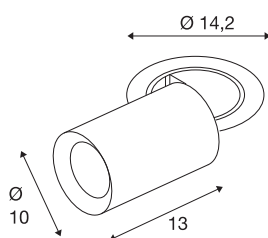

TECHNISCHE SPECIFICATIES

Art.nr.	1007061
Aantal verschillende lichtopeningen	1
Draai- of kantelbaar	rotary bar and tiltable
Montage	Inbouw
Montagebeschrijving	Plafond
Secundaire stroom / spanning	700 mA
Veiligheidsklasse	III
Wattage	25.4 W
minimale omgevingstemperatuur	-20 °C
maximale omgevingstemperatuur	40 °C
Lumen	2200 lm
Lichtkleurtemperatuur	3000 Kelvin
Stralingshoek	40 °
Kleur	wit
CRI	90
UGR ≤	22
LXXBXX gegevens	L80B50
Levensduur	50000 h
Risk Group	1
Lengte	13 cm
Diameter	10 cm
Nettogewicht	0.95 kg

Brutogewicht	1.017 kg
Vorm inbouwopening	rond
Inbouwdiepte	15 cm
Inbouwdiameter	13 cm
BIG WHITE pagina	93