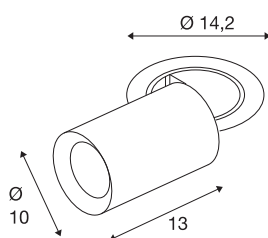

## TECHNISCHE SPECIFICATIES

Art.nr.	1007062
Aantal verschillende lichtopeningen	1
Draai- of kantelbaar	rotary bar and tiltable
Montage	Inbouw
Montagebeschrijving	Plafond
Secundaire stroom / spanning	700 mA
Veiligheidsklasse	III
Wattage	25.4 W
minimale omgevingstemperatuur	-20 °C
maximale omgevingstemperatuur	40 °C
Lumen	2150 lm
Lichtkleurtemperatuur	3000 Kelvin
Stralingshoek	55 °
Kleur	wit
CRI	90
UGR ≤	22
LXXBXX gegevens	L80B50
Levensduur	50000 h
Risk Group	1
Lengte	13 cm
Diameter	10 cm
Nettogewicht	0.95 kg

Brutogewicht	1.017 kg
Vorm inbouwopening	rond
Inbouwdiepte	15 cm
Inbouwdiameter	13 cm
BIG WHITE pagina	93