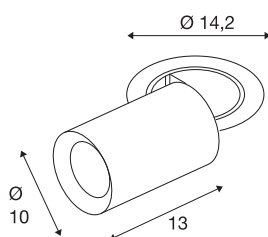

TECHNISCHE SPECIFICATIES

Art.nr.	1007063
Aantal verschillende lichtopeningen	1
Draai- of kantelbaar	rotary bar and tiltable
Montage	Inbouw
Montagebeschrijving	Plafond
Secundaire stroom / spanning	700 mA
Veiligheidsklasse	III
Wattage	25.4 W
minimale omgevingstemperatuur	-20 °C
maximale omgevingstemperatuur	40 °C
Lumen	2300 lm
Lichtkleurtemperatuur	3000 Kelvin
Stralingshoek	55 °
Kleur	wit
CRI	90
UGR ≤	22
LXXBXX gegevens	L80B50
Levensduur	50000 h
Risk Group	1
Lengte	13 cm
Diameter	10 cm
Nettogewicht	0.95 kg

Brutogewicht	1.017 kg
Vorm inbouwopening	rond
Inbouwdiepte	15 cm
Inbouwdiameter	13 cm
BIG WHITE pagina	93