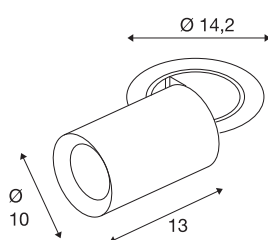

TECHNISCHE SPECIFICATIES

Art.nr.	1007064
Aantal verschillende lichtopeningen	1
Draai- of kantelbaar	rotary bar and tiltable
Montage	Inbouw
Montagebeschrijving	Plafond
Secundaire stroom / spanning	700 mA
Veiligheidsklasse	III
Wattage	25.4 W
minimale omgevingstemperatuur	-20 °C
maximale omgevingstemperatuur	40 °C
Lumen	2200 lm
Lichtkleurtemperatuur	3000 Kelvin
Stralingshoek	55 °
Kleur	wit
CRI	90
UGR ≤	22
LXXBXX gegevens	L80B50
Levensduur	50000 h
Risk Group	1
Lengte	13 cm
Diameter	10 cm
Nettogewicht	0.95 kg

Brutogewicht	1.017 kg
Vorm inbouwopening	rond
Inbouwdiepte	15 cm
Inbouwdiameter	13 cm
BIG WHITE pagina	93