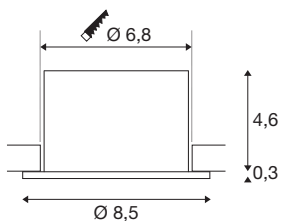

## UNIVERSAL DOWNLIGHT FASE inbouwarmatuur

IP65, 5/8W, 2700/3000/4000/6500K, 38°, zonder afdekcap

Onopvallend en universeel inzetbaar: de UNIVERSAL DOWNLIGHT FASE inbouwarmatuur zorgt met zijn smalle stralingshoek van 38 graden voor gericht licht. Dankzij beschermingsgraad IP65 is hij goed beschermd in alle weeromstandigheden en zelfs tegen waterstralen. Via de CCT-switch kan de lichtkleurtemperatuur voorafgaande aan de installatie geselecteerd worden (2700/3000K). De CRI van meer dan 90 zorgt voor een natuurgetrouwe kleurweergave. En dankzij de Quick Connector Box is de inbouwspot ook nog snel en eenvoudig te installeren. U kunt ook de apart verkrijgbare decoring gebruiken, die in wit, zwart, goud of chroom verkrijgbaar is.

## TECHNISCHE SPECIFICATIES

Art.nr.	1007095
IP-code	IP 20 / IP 65
Slagvastheidsklasse	IK 02
Slagvastheid	0.2 Joule
Montage	Inbouw
Montagebeschrijving	Plafond
Dimbaar	Ja
Dimtechniek	Fase-afsnijding
Aantal bij doorlussen	10
Primaire nominale spanning	220-240V ~50/60Hz
Secundaire stroom / spanning	60/90 mA
Veiligheidsklasse	II
Wattage	8 W
minimale omgevingstemperatuur	-20 °C
maximale omgevingstemperatuur	40 °C
Bedrijfsrendement (LOR)	90%
Aantal armaturen bij LS B16A	60
Aantal armaturen bij LS C16A	150
Niveau van inschakelstroom	3 A
Duur van inschakelstroom	30 µs
Stroboscopisch effect (SVM)	0.003
Lumen	560/610/680/640 lm

Lichtkleurtemperatuur	2700/3000/4000/6500 Kelvin
Stralingshoek	38 °
Kleur	zwart
CRI	90
UGR ≤	28
LXXBXX gegevens	L70B50
Levensduur	35000 h
Risk Group	0
Hoogte	4.9 cm
Diameter	8.5 cm
Nettogewicht	0.24 kg
Brutogewicht	0.288 kg
Vorm inbouwopening	rond
Inbouwdiepte	5.5 cm
Inbouwdiameter	6.8 cm
BIG WHITE pagina	205