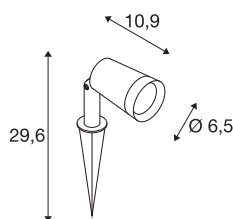

## SYNA PLANT prikspot 3000K IP65 36° 540lm

De veelzijdig inzetbare prikspot SYNA slaat in elke buitenruimte een goed figuur. Dankzij de stabiele grondpin, lange kabel en Schuko-stekker is hij flexibel op te stellen, eenvoudig te installeren en stevig in de grond te verankeren. Bovendien zorgt de krachtige buitenspot voor een asymmetrische lichtverdeling en is daarmee de ideale bron voor accentverlichting. En dankzij de beschermingsgraad IP65 is biedt hij ook perfecte bescherming tegen binnendringend vuil en waterstralen uit alle richtingen.

### TECHNISCHE SPECIFICATIES

Art.nr.	1007146
Draai- of kantelbaar	tiltable
IP-code	IP 65
Slagvastheidsklasse	IK 06
Montage	Mobiel
Primaire nominale spanning	220-240V ~50/60Hz
Secundaire stroom / spanning	250 mA
Veiligheidsklasse	I
Wattage	6 W
Omgevingstemperatuur	25 °C
minimale omgevingstemperatuur	-20 °C
maximale omgevingstemperatuur	35 °C
Aantal armaturen bij LS B16A	127
Aantal armaturen bij LS C16A	127
Niveau van inschakelstroom	15 A
Duur van inschakelstroom	30 µs
Stroboscopisch effect (SVM)	0.04
Lumen	540 lm
Lichtkleurtemperatuur	3000 Kelvin
Stralingshoek	36 °
Kleur	zwart
CRI	80

## Lichtbron

1116715	
---------	---

LXXBXX gegevens	L70B50
Levensduur	50000 h
Risk Group	1
Lengte	10.9 cm
Diameter	6.5 cm
Lange grondpin	17.5 cm
Nettogewicht	0.7 kg
Brutogewicht	0.749 kg
BIG WHITE pagina	689