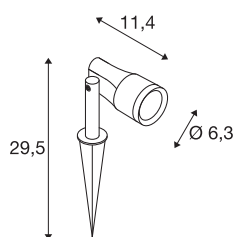

## TECHNISCHE SPECIFICATIES

|                               |                   |
|-------------------------------|-------------------|
| Art.nr.                       | 1007147           |
| Draai- of kantelbaar          | tiltable          |
| IP-code                       | IP 65             |
| Slagvastheidsklasse           | IK 06             |
| Montage                       | Mobiel            |
| Primaire nominale spanning    | 220-240V ~50/60Hz |
| Secundaire stroom / spanning  | 250 mA            |
| Veiligheidsklasse             | I                 |
| Wattage                       | 6 W               |
| Omgevingstemperatuur          | 25 °C             |
| minimale omgevingstemperatuur | -20 °C            |
| maximale omgevingstemperatuur | 35 °C             |
| Aantal armaturen bij LS B16A  | 127               |
| Aantal armaturen bij LS C16A  | 127               |
| Niveau van inschakelstroom    | 15 A              |
| Duur van inschakelstroom      | 30 µs             |
| Stroboscopisch effect (SVM)   | 0.04              |
| Lumen                         | 540 lm            |
| Lichtkleurtemperatuur         | 3000 Kelvin       |
| Stralingshoek                 | 36 °              |
| Kleur                         | zwart             |
| CRI                           | 80                |

## Lichtbron

|         |   |
|---------|---|
| 1116715 |  |
|---------|---|

|                  |          |
|------------------|----------|
| LXXBXX gegevens  | L70B50   |
| Levensduur       | 50000 h  |
| Risk Group       | 1        |
| Lengte           | 11.4 cm  |
| Diameter         | 6.3 cm   |
| Lange grondpin   | 17.5 cm  |
| Nettogewicht     | 0.7 kg   |
| Brutogewicht     | 0.749 kg |
| BIG WHITE pagina | 689      |