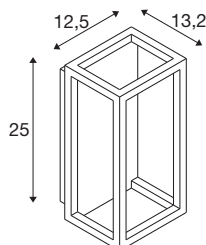

### TECHNISCHE SPECIFICATIES

Art.nr.	1007207
IP-code	IP 55
Slagvastheidsklasse	IK 04
Montage	Opbouw
Montagebeschrijving	Wand
Aantal bij doorlussen	20
Primaire nominale spanning	100-277V ~50/60Hz
Secundaire stroom / spanning	350 mA
Veiligheidsklasse	I
Wattage	7.4 W
minimale omgevingstemperatuur	-20 °C
maximale omgevingstemperatuur	40 °C
Aantal armaturen bij LS B16A	103
Aantal armaturen bij LS C16A	103
Niveau van inschakelstroom	5 A
Duur van inschakelstroom	25 µs
Stroboscopisch effect (SVM)	0.01
Lumen	280 lm
Lichtkleurtemperatuur	3000 Kelvin
Kleur	antraciet
CRI	80
LXXBXX gegevens	L70B50

## Lichtbron

916332	
--------	---

Levensduur	30000 h
Risk Group	0
Breedte	12.5 cm
Hoogte	25 cm
Diepte	13.2 cm
Nettogewicht	0.97 kg
Brutogewicht	1.038 kg
BIG WHITE pagina	744