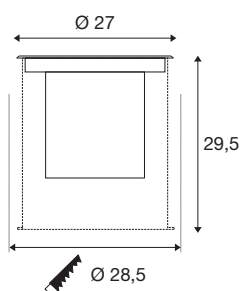

DASAR 2.0 XL rechthoekige kap 24° 3000K incl. DALI-driver rvs

De beloopbare vloerinbouwarmatuur DASAR 2.0 overtuigt over de hele linie: de rechtlijnige behuizing met ronde of vierkante kap van glas en roestvrij staal is even stabiel als hoogwaardig. Dankzij de smalle stralingshoek en de warmwitte lichtkleurtemperatuur van 3000 Kelvin is een sfeervolle en homogene buitenverlichting gegarandeerd. De CRI-waarde van meer dan 80 zorgt voor een zo natuurgetrouw mogelijke kleurweergave. DASAR overtuigt met een lichtervaring die over de hele linie geslaagd is en ook nog digitaal via DALI kan worden aangestuurd.

TECHNISCHE SPECIFICATIES

| | |
|-------------------------------------|-----------------------|
| Art.nr. | 1007242 |
| IP-code | IP 65 / IP 67 |
| Slagvastheidsklasse | IK 10 |
| Slagvastheid | 20 Joule |
| Montage | Inbouw |
| Montagebeschrijving | Vloer met accessoires |
| Dimbaar | Ja |
| Dimtechniek | DALI, Aanraking |
| Aantal bij doorlussen | 30 |
| Mechanische belasting | 2 t |
| Primaire nominale spanning | 220-240V ~50/60Hz |
| Secundaire stroom / spanning | 700 mA |
| Veiligheidsklasse | I |
| Wattage | 27 W |
| minimale omgevingstemperatuur | -20 °C |
| maximale omgevingstemperatuur | 45 °C |
| Aantal armaturen bij LS B16A | 30 |
| Aantal armaturen bij LS C16A | 30 |
| Niveau van inschakelstroom | 30 A |
| Duur van inschakelstroom | 25 µs |
| Temperatuur bij glas (lichtemissie) | 60 °C |
| Stroboscopisch effect (SVM) | 0.06 |

| | |
|-----------------------|-----------------|
| Lumen | 2790 lm |
| Lichtkleurtemperatuur | 3000 Kelvin |
| Stralingshoek | 24 ° |
| Kleur | roestvrij staal |
| CRI | 80 |
| LXXBXX gegevens | L80B50 |
| Levensduur | 50000 h |
| Risk Group | 1 |
| Lengte | 27 cm |
| Breedte | 27 cm |
| Diepte | 21 cm |
| Nettogewicht | 6.2 kg |
| Brutogewicht | 6.634 kg |
| Vorm inbouwopening | rond |
| Inbouwdiepte | 29.5 cm |
| Inbouwdiameter | 28.5 cm |
| BIG WHITE pagina | 837 |